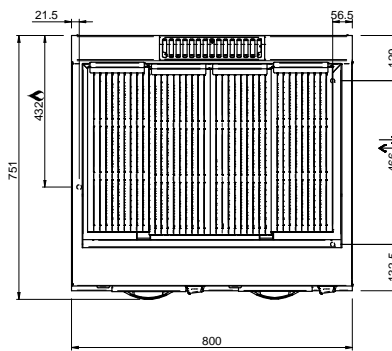

MAGISTRA PLUS 700 - GRILLE A PIERRE LAVIQUE

MPLG78A

GRILL CHARCOAL SUR BAIE LIBRE

SPÉCIFICATIONS TECHNIQUES:

Dimensions exterieure - LxPxH (cm)	80x71,4x85
Puissance totale (kW)	7.5+7.5=15

SPÉCIFICATIONS SUPPLÉMENTAIRES:

Dimensions grille - LxP (cm)	(35,2x47,5)*2
Nr. bruleurs Nr. Bruleurs 7.5 kW	2
Poids (kg)	98
Volume (m3)	0,8

La grille de cuisson est en fonte réversible viande / poisson. Tiroir amovible en acier inoxydable pour la récupération de graisse. Dans les modèles de 80 cm, il est possible de créer cuisson différenciée grâce à des éléments chauffants indépendants. Plan de travail en acier inoxydable AISI 18/10 épaisseur 1 mm. Excellent alignement avec joints de liaison.

LEGENDA SIMBOLI / LEGEND

INGRESSO GAS / GAS INLET
(EN 10226-1) Ø M 1/2"

ALIMENTAZIONE ELETTRICA /
POWER SUPPLY

INGRESSO ACQUA /
WATER INLET Ø M 1/2"

SCARICO ACQUA / OLII
WATER / OILS DRAIN

ATTACCO EQUIPOTENZIALE /
EQUIPOTENTIAL