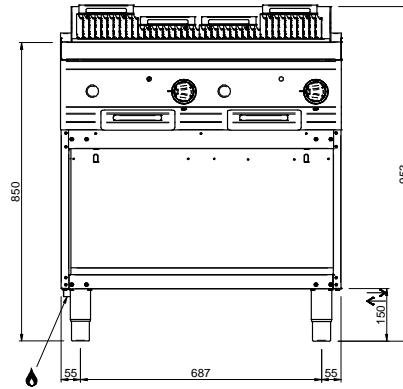

MAGISTRA PLUS 700 - GRILLE A PIERRE LAVIQUE

MPLG78A

GRILL CHARCOAL SUR BAIE LIBRE

SPÉCIFICATIONS TECHNIQUES:

Dimensions exterieure - LxPxH (cm)	80x71,4x85
Puissance totale (kW)	7.5+7.5=15

SPÉCIFICATIONS SUPPLÉMENTAIRES:

Dimensions grille - LxP (cm)	(35,2x47,5)*2
Nr. bruleurs Nr. Bruleurs 7.5 kW	2
Poids (kg)	98
Volume (m3)	0,8

La grille de cuisson est en fonte réversible viande / poisson. Tiroir amovible en acier inoxydable pour la récupération de graisse. Dans les modèles de 80 cm, il est possible de créer cuisson différenciée grâce à des éléments chauffants indépendants. Plan de travail en acier inoxydable AISI 18/10 épaisseur 1 mm. Excellent alignement avec joints de liaison.

LEGENDA SIMBOLI / LEGEND

INGRESSO GAS / GAS INLET
(EN 10226-1) Ø M 1/2"

ALIMENTAZIONE ELETTRICA /
POWER SUPPLY

INGRESSO ACQUA /
WATER INLET Ø M 1/2"

SCARICO ACQUA / OLII
WATER / OILS DRAIN

ATTACCO EQUIPOTENZIALE /
EQUIPOTENTIAL