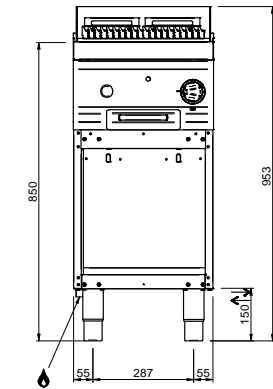

MAGISTRA PLUS 700 - GRILLE A PIERRE LAVIQUE

MPLG78A

GRILL CHARCOAL SUR BAIE LIBRE

SPÉCIFICATIONS TECHNIQUES:

Dimensions exterieure - LxPxH (cm)	80x71,4x85
Puissance totale (kW)	7.5+7.5=15

SPÉCIFICATIONS SUPPLÉMENTAIRES:

Dimensions grille - LxP (cm)	(35,2x47,5)*2
Nr. bruleurs Nr. Bruleurs 7.5 kW	2
Poids (kg)	98
Volume (m3)	0,8

La grille de cuisson est en fonte réversible viande / poisson. Tiroir amovible en acier inoxydable pour la récupération de graisse. Dans les modèles de 80 cm, il est possible de créer cuisson différenciée grâce à des éléments chauffants indépendants. Plan de travail en acier inoxydable AISI 18/10 épaisseur 1 mm. Excellent alignement avec joints de liaison.

LEGENDA SIMBOLI / LEGEND

INGRESSO GAS / GAS INLET
(EN 10226-1) Ø M 1/2"

ALIMENTAZIONE ELETTRICA /
POWER SUPPLY

INGRESSO ACQUA /
WATER INLET Ø M 1/2"

SCARICO ACQUA / OLII
WATER / OILS DRAIN

ATTACCO EQUIPOTENZIALE /
EQUIPOTENTIAL