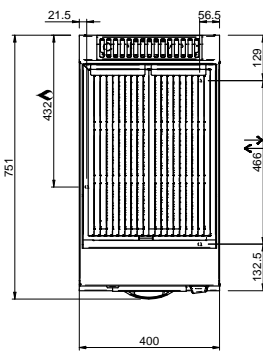

MAGISTRA PLUS 700 - GRILLE A PIERRE LAVIQUE

MPLG78A

GRILL CHARCOAL SUR BAIE LIBRE

SPÉCIFICATIONS TECHNIQUES:

Dimensions exterieure - LxPxH (cm)	80x71,4x85
Puissance totale (kW)	7.5+7.5=15

SPÉCIFICATIONS SUPPLÉMENTAIRES:

Dimensions grille - LxP (cm)	(35,2x47,5)*2
Nr. bruleurs Nr. Bruleurs 7.5 kW	2
Poids (kg)	98
Volume (m3)	0,8

La grille de cuisson est en fonte réversible viande / poisson. Tiroir amovible en acier inoxydable pour la récupération de graisse. Dans les modèles de 80 cm, il est possible de créer cuisson différenciée grâce à des éléments chauffants indépendants. Plan de travail en acier inoxydable AISI 18/10 épaisseur 1 mm. Excellent alignement avec joints de liaison.

LEGENDA SIMBOLI / LEGEND

INGRESSO GAS / GAS INLET
(EN 10226-1) Ø M 1/2"

ALIMENTAZIONE ELETTRICA /
POWER SUPPLY

INGRESSO ACQUA /
WATER INLET Ø M 1/2"

SCARICO ACQUA / OLII
WATER / OILS DRAIN

ATTACCO EQUIPOTENZIALE /
EQUIPOTENTIAL